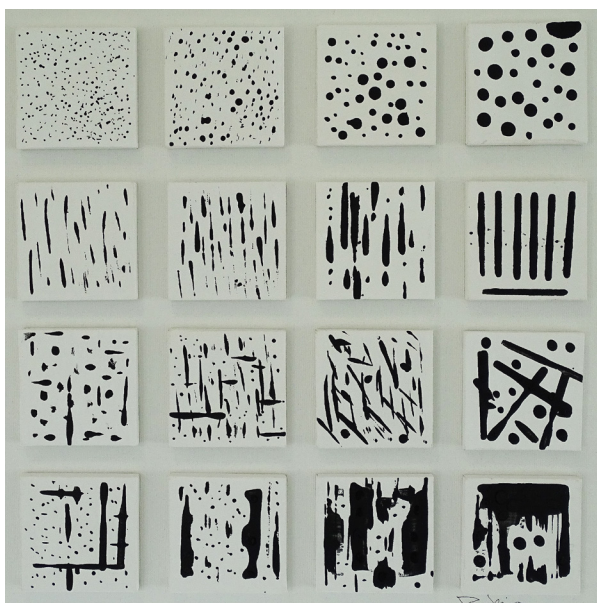

galerie **kunst**
zürich süd

Kunstwelten

Ulrike Mattner Julia Marina Christian Keller Tanya Uijenfeldt
Peter Weideli Raymond Fein Antonette Luchinger

Ausstellung:
6. bis 29. November 2025
Vernissage: Do. 6. November ab 17 Uhr
Kunsttapete: So. 16. November 10-18 Uhr
GALERIE KUNSTZÜRICHSÜD • ZÜRICHSTRASSE 1 • 8134 ADLISWIL

Ausstellung «Kunstwelten»
Galerie Kunstzürichsüd, Adliswil
6. bis 29. November 2025

Raymond Fein

Serie Weiss-Schwarz. 40x40cm.

Serie Silber-Gold-Schwarz. 40x40cm.

Serie Silber-Gold-Schwarz. Hochzeitskuss unter Palmen, 40x40cm.