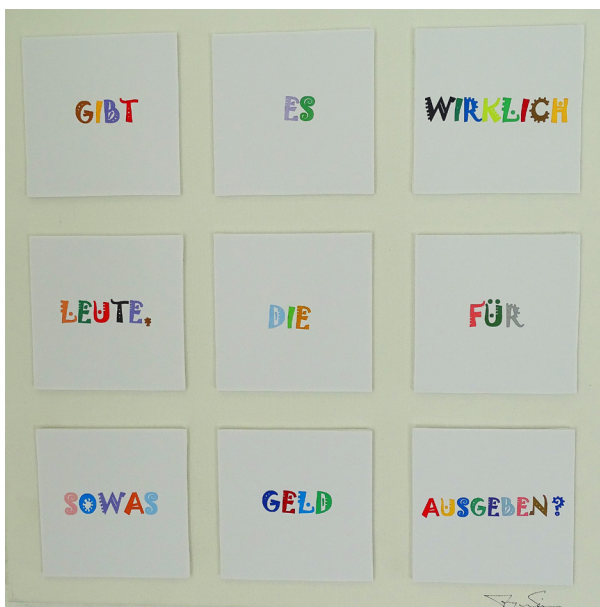

galerie **kunst**
zürich süd

Kunstwelten

Ulrike Mattner Julia Marina Christian Keller Tanya Uijenfeldt
Peter Weideli Raymond Fein Antonette Luchinger

Ausstellung:
6. bis 29. November 2025
Vernissage: Do. 6. November ab 17 Uhr
Kunsttapete: So. 16. November 10-18 Uhr
GALERIE KUNSTZÜRICHSÜD • ZÜRICHSTRASSE 1 • 8134 ADLISWIL

Ausstellung «Kunstwelten»
Galerie Kunstzürichsüd, Adliswil
6. bis 29. November 2025

Raymond Fein

Serie Weiss-Schwarz. 40x40cm.

Serie Silber-Gold-Schwarz. 40x40cm.

Serie Silber-Gold-Schwarz. Hochzeitskuss unter Palmen, 40x40cm.