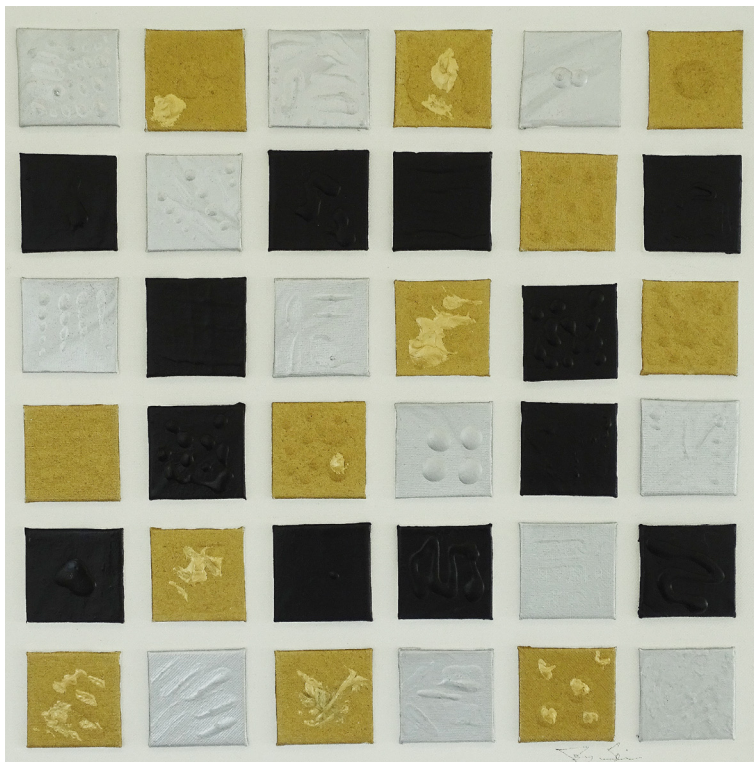

galerie **kunst**
zürich süd

Kunstwelten

Ulrike Mattner Julia Marina Christian Keller Tanya Uijenfeldt
Peter Weideli Raymond Fein Antonette Luchinger

Ausstellung:
6. bis 29. November 2025
Vernissage: Do. 6. November ab 17 Uhr
Kunsttapete: So. 16. November 10-18 Uhr
GALERIE KUNSTZÜRICHSÜD • ZÜRICHSTRASSE 1 • 8134 ADLISWIL

Ausstellung «Kunstwelten»
Galerie Kunstzürichsüd, Adliswil
6. bis 29. November 2025

Raymond Fein

Serie Weiss-Schwarz. 40x40cm.

Serie Silber-Gold-Schwarz. 40x40cm.

Serie Silber-Gold-Schwarz. Hochzeitskuss unter Palmen, 40x40cm.