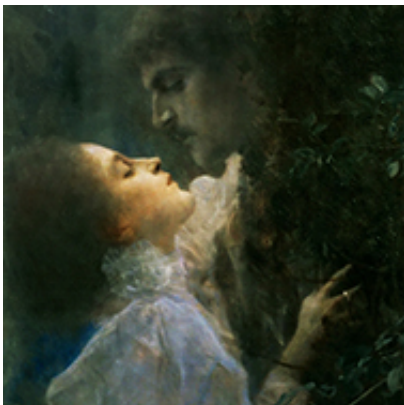

Jugendstil oder Art Deco?

Superstar des Jugendstils ist unbestritten Gustav Klimt – und die Hochburg ist Wien. Dort gibt es grossartige Jugendstil-Architektur. Und wie ist daraus Art Deco entstanden?

[MEHR LESEN](#)